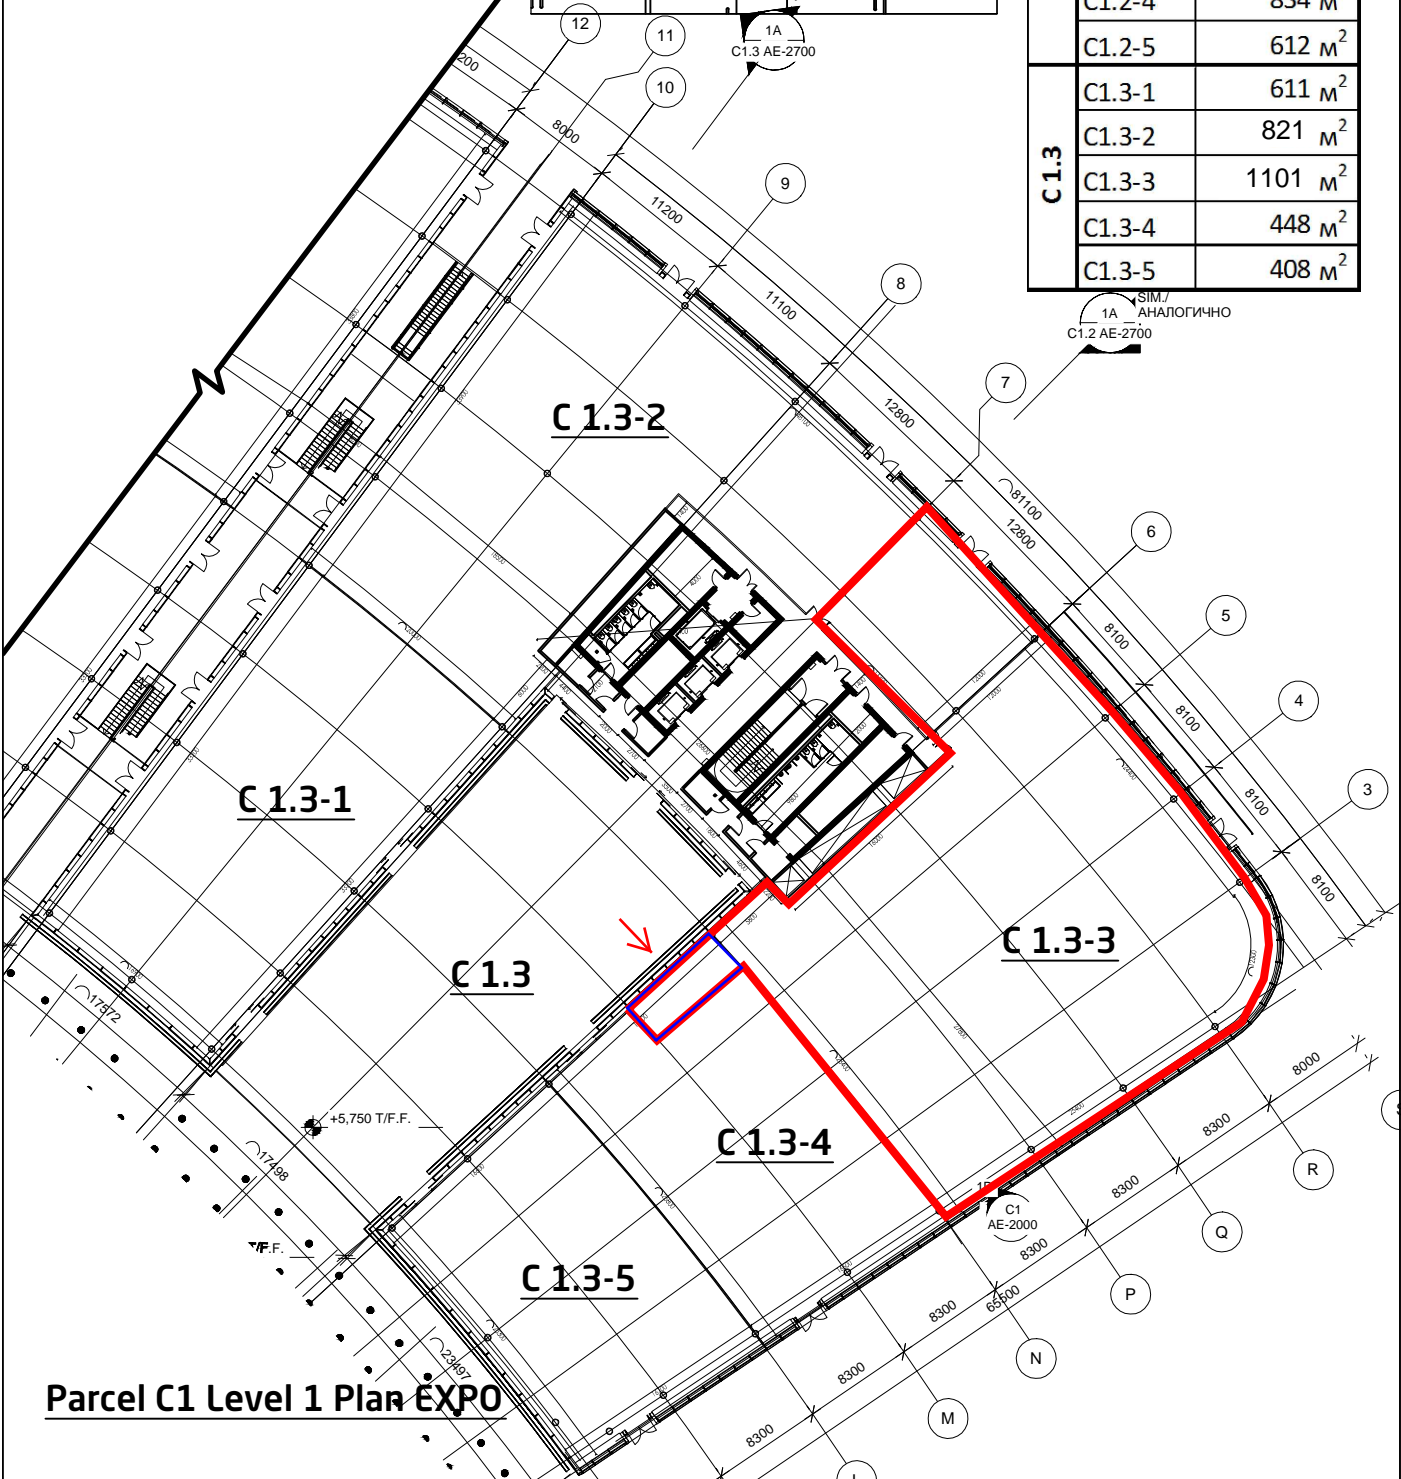

TRUE NORTH / ФАКТ. СЕВЕР
PROJECT NORTH / ПРОЕКТНЫЙ СЕВЕР

Parcel C1 EXHIBITION AREA		
C1.1	C1.1-1	563 m ²
	C1.1-2	1144 m ²
	C1.1-3	982 m ²
	C1.1-4	612 m ²
C1.2	C1.2-1	293 m ²
	C1.2-2	317 m ²
	C1.2-3	835 m ²
	C1.2-4	834 m ²
	C1.2-5	612 m ²
C1.3	C1.3-1	611 m ²
	C1.3-2	821 m ²
	C1.3-3	1101 m ²
	C1.3-4	448 m ²
	C1.3-5	408 m ²

Parcel C1 Level 1 Plan EXPO